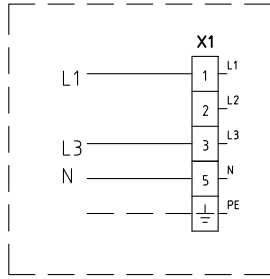

~ 220-240V+PE 50/60Hz

~ 220-240V 3+PE 50/60Hz

~ 380-415V 2N+PE 50/60Hz

S/N
073964-..... 1

901.30117-04

S/N
073964-..... 2

901.30117-04

	1	2	3	4	5	6	
	IT	GB	FR	DE	ES		
A	BT1 BT2 C1 C2 FR1 FR2 FS1 FU1 HL1 KM1 KS1 M1 M2 R1 R2 SB1 ST1	SONDA DI TEMPERATURA SONDA AL CUORE CONDENSATORE CONDENSATORE TERMICO MOTORE TERMICO MOTORE FILTRO ANTIDISTURBO FUSIBILE LAMPADA CELLA CONTATTORE RESISTENZA CONTATTORE SICUREZZA MOTORE VENTOLA MOTORE VENTOLA RESISTENZA RESISTENZA MICRO-INTERRUTTORE PORTA THERMOSTATO SICUREZZA	TEMPERATURE PROBE CORE PROBE KONDENSATOR KONDENSATOR MOTOR THERMIC SWITCH MOTOR THERMIC SWITCH FILTER RADIO ANTIFRÉQUENCES FUSE LIGHT ROOM CONTACTOR HEATING ELEMENT SAFETY CONTACTOR FAN MOTOR FAN MOTOR HEATING ELEMENT HEATING ELEMENT DOOR CONTACT SWITCH SAFETY THERMOSTAT	SONDE DE TEMPÉRATURE SONDE AU COEUR CONDENSATEUR CONDENSATEUR RELAIS THERMOMAGNETIQUE RELAIS THERMOMAGNETIQUE FILTRE DES ANTIFRÉQUENCES RADIO FUSIBLE LAMPE CHAMBRE CONTACTEUR RESISTENCE CONTACTEUR DE SÉCURITÉ MOTEUR MOTEUR RESISTENCE RESISTENCE INTERRUPTEUR DE LA PORTE THERMOSTAT DE SÉCURITÉ	TEMPERATURFÜHLER KERNFÜHLER KONDENSATOR KONDENSATOR HILFSRELAIS THERMOMAGNET HILFSRELAIS THERMOMAGNET FILTER DER RADIOANTIFRÉQUENCES SICHERUNGEN LAMPE CELLE SCHUTZ HEIZKORPER SICHERHEITS SCHUTZ HEIZKORPER MOTOR VENTILATOR MOTOR VENTILATOR HEIZKORPER HEIZKORPER TÜRKONTRACTSCHALTER SICHERHEITSTHERMOSTAT	SONDA DE TEMPERATURA SONDA EN LE CORAZÓN CONDENSATOR CONDENSATOR RELE MAGNÉTICO RELE MAGNÉTICO FILTRO ANTIFRÉQUENCES DE RADIO FUSIBLE LAMPARA CELDA CONTACTOR RESISTENCIA CONTACTOR DE SEGURIDAD MOTOR DE VENTILADOR MOTOR DE VENTILADOR RESISTENCIA RESISTENCIA INTERRUPTOR PUERTA THERMOSTATO DE SEGURIDAD	
B	T1 X1 X2 XC1 XC2 YV1 YV2	TRANSFORMATORE 230/12 MORSETTIERA ALIMENTAZIONE MORSETTIERA DERIVAZIONE CONNETTORE CONNETTORE ELETTRORVALVOLA UMIDIFICATORE ELETTRORVALVOLA UMIDIFICATORE	TRANSFORMER 230/12 SUPPLY TERMINAL BOARD BRANCH TERMINAL BOARD CONNECTOR CONNECTOR CONNECTOR ELECTRIC VALVE HUMIDIFIER ELECTRIC VALVE HUMIDIFIER	TRANSFORMATEUR 230/12 BORNE ALIMENTATION BORNE DE DÉRIVATION CONNECTEUR CONNECTEUR CONNECTEUR ELECTROVANNE HUMIDIFICATEUR ELECTROVANNE HUMIDIFICATEUR	TRANSFORMATOR 230/12 VERSORGUNGSKLEMMENLEISTE ABZWEIGUNGSKLEMMENLEISTE CONNECTOR CONNECTOR CONNECTOR ELEKTROVENTIL BEFEUCHTER ELEKTROVENTIL BEFEUCHTER	TRANSFORMADOR 230/12 CAJA DE BORNES ALIMENTACIÓN CAJA DE BORNES DERIVACIÓN CONECTOR CONECTOR CONECTOR ELECTROVÁLVULA HUMIDIFICATOR ELECTROVÁLVULA HUMIDIFICATOR	
C							
D							