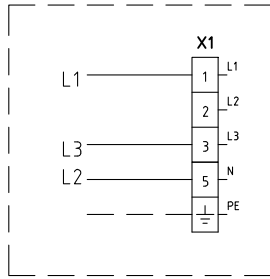

~ 220-240V+PE 50/60Hz

~ 220-240V 3+PE 50/60Hz

~ 380-415V 2N+PE 50/60Hz

S/N
073964-..... 1

901.30117-04

S/N
073964-..... 2

901.30117-04

	1	2	3	4	5	6	
	IT	GB	FR	DE	ES		
A	BT1 BT2 C1 C2 FR1 FR2 FS1 FU1 HL1 KM1 KS1 M1 M2 R1 R2 SB1 ST1	SONDA DI TEMPERATURA SONDA AL CUORE CONDENSATORE CONDENSATORE TERMICO MOTORE TERMICO MOTORE FILTRO ANTIDISTURBO FUSIBILE LAMPADA CELLA CONTATTORE RESISTENZA CONTATTORE SICUREZZA MOTORE VENTOLA MOTORE VENTOLA RESISTENZA RESISTENZA MICRO-INTERRUTTORE PORTA THERMOSTATO SICUREZZA	TEMPERATURE PROBE CORE PROBE KONDENSATOR KONDENSATOR MOTOR THERMIC SWITCH MOTOR THERMIC SWITCH FILTER RADIO ANTIFRÉQUENCES FUSE LIGHT ROOM CONTACTOR HEATING ELEMENT SAFETY CONTACTOR FAN MOTOR FAN MOTOR HEATING ELEMENT HEATING ELEMENT DOOR CONTACT SWITCH SAFETY THERMOSTAT	SONDE DE TEMPÉRATURE SONDE AU COEUR CONDENSATEUR CONDENSATEUR RELAIS THERMOMAGNETIQUE RELAIS THERMOMAGNETIQUE FILTRE DES ANTIFRÉQUENCES RADIO FUSIBLE LAMPE CHAMBRE CONTACTEUR RESISTENCE CONTACTEUR DE SÉCURITÉ MOTEUR MOTEUR RESISTENCE RESISTENCE INTERRUPTEUR DE LA PORTE THERMOSTAT DE SÉCURITÉ	TEMPERATURFÜHLER KERNFÜHLER KONDENSATOR KONDENSATOR HILFSRELAIS THERMOMAGNET HILFSRELAIS THERMOMAGNET FILTER DER RADIOANTIFRÉQUENCES SICHERUNGEN LAMPE CELLE SCHUTZ HEIZKORPER SICHERHEITS SCHUTZ HEIZKORPER MOTOR VENTILATOR MOTOR VENTILATOR HEIZKORPER HEIZKORPER TÜRKONTRACTSCHALTER SICHERHEITSTHERMOSTAT	SONDA DE TEMPERATURA SONDA EN LE CORAZÓN CONDENSATOR CONDENSATOR RELE MAGNÉTICO RELE MAGNÉTICO FILTRO ANTIFRÉQUENCES DE RADIO FUSIBLE LAMPARA CELDA CONTACTOR RESISTENCIA CONTACTOR DE SEGURIDAD MOTOR DE VENTILADOR MOTOR DE VENTILADOR RESISTENCIA RESISTENCIA INTERRUPTOR PUERTA THERMOSTATO DE SEGURIDAD	
B	T1 X1 X2 XC1 XC2 YV1 YV2	TRANSFORMATORE 230/12 MORSETTIERA ALIMENTAZIONE MORSETTIERA DERIVAZIONE CONNETTORE CONNETTORE ELETTRORVALVOLA UMIDIFICATORE ELETTRORVALVOLA UMIDIFICATORE	TRANSFORMER 230/12 SUPPLY TERMINAL BOARD BRANCH TERMINAL BOARD CONNECTOR CONNECTOR CONNECTOR ELECTRIC VALVE HUMIDIFIER ELECTRIC VALVE HUMIDIFIER	TRANSFORMATEUR 230/12 BORNE ALIMENTATION BORNE DE DÉRIVATION CONNECTEUR CONNECTEUR CONNECTEUR ELECTROVANNE HUMIDIFICATEUR ELECTROVANNE HUMIDIFICATEUR	TRANSFORMATOR 230/12 VERSORGUNGSKLEMMENLEISTE ABZWEIGUNGSKLEMMENLEISTE CONNECTOR CONNECTOR CONNECTOR ELEKTROVENTIL BEFEUCHTER ELEKTROVENTIL BEFEUCHTER	TRANSFORMADOR 230/12 CAJA DE BORNES ALIMENTACIÓN CAJA DE BORNES DERIVACIÓN CONECTOR CONECTOR CONECTOR ELECTROVÁLVULA HUMIDIFICATOR ELECTROVÁLVULA HUMIDIFICATOR	
C							
D							