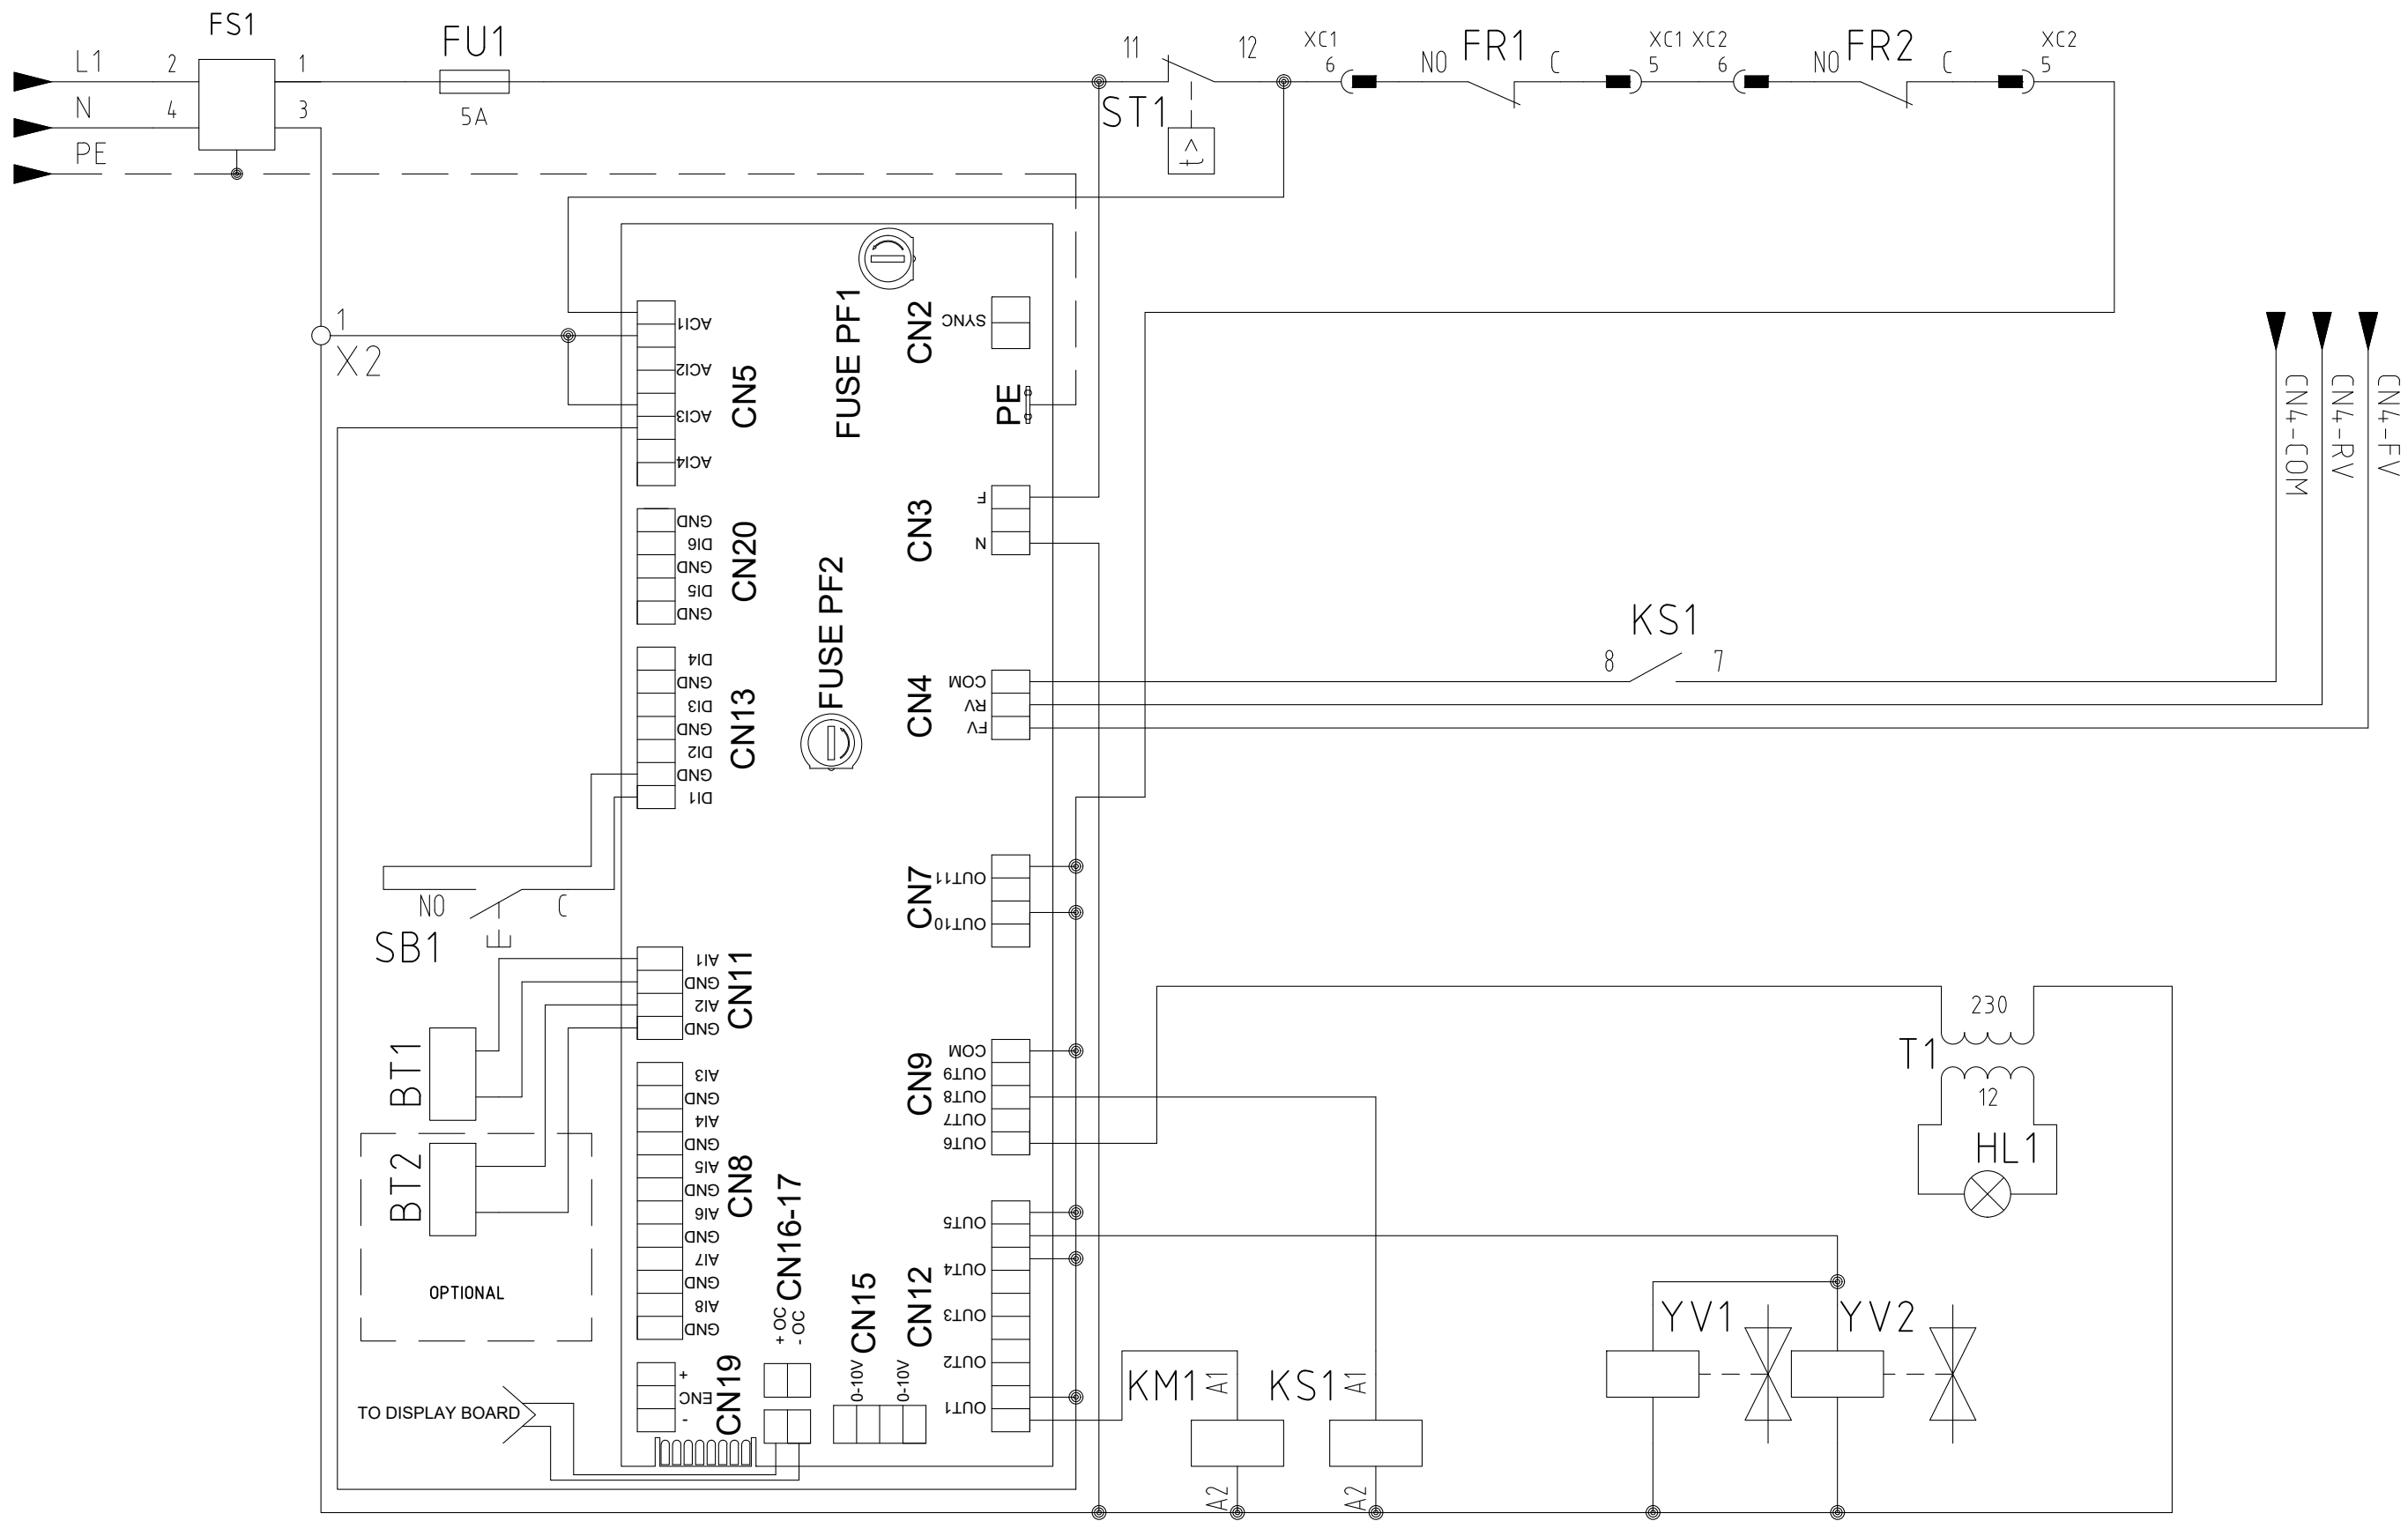

~ 220-240V+PE 50/60Hz

~ 220-240V 3+PE 50/60Hz

~ 380-415V 2N+PE 50/60Hz

S/N
073964-..... 1

901.30117-04

S/N
073964-..... 2

901.30117-04

	1	2	3	4	5	6	
	IT	GB	FR	DE	ES		
A	BT1 BT2 C1 C2 FR1 FR2 FS1 FU1 HL1 KM1 KS1 M1 M2 R1 R2 SB1 ST1	SONDA DI TEMPERATURA SONDA AL CUORE CONDENSATORE CONDENSATORE TERMICO MOTORE TERMICO MOTORE FILTRO ANTIDISTURBO FUSIBILE LAMPADA CELLA CONTATTORE RESISTENZA CONTATTORE SICUREZZA MOTORE VENTOLA MOTORE VENTOLA RESISTENZA RESISTENZA MICRO-INTERRUTTORE PORTA THERMOSTATO SICUREZZA	TEMPERATURE PROBE CORE PROBE KONDENSATOR KONDENSATOR MOTOR THERMIC SWITCH MOTOR THERMIC SWITCH FILTER RADIO ANTIFRÉQUENCES FUSE LIGHT ROOM CONTACTOR HEATING ELEMENT SAFETY CONTACTOR FAN MOTOR FAN MOTOR HEATING ELEMENT HEATING ELEMENT DOOR CONTACT SWITCH SAFETY THERMOSTAT	SONDE DE TEMPÉRATURE SONDE AU COEUR CONDENSATEUR CONDENSATEUR RELAIS THERMOMAGNETIQUE RELAIS THERMOMAGNETIQUE FILTRE DES ANTIFRÉQUENCES RADIO FUSIBLE LAMPE CHAMBRE CONTACTEUR RESISTENCE CONTACTEUR DE SÉCURITÉ MOTEUR MOTEUR RESISTENCE RESISTENCE INTERRUPTEUR DE LA PORTE THERMOSTAT DE SÉCURITÉ	TEMPERATURFÜHLER KERNFÜHLER KONDENSATOR KONDENSATOR HILFSRELAIS THERMOMAGNET HILFSRELAIS THERMOMAGNET FILTER DER RADIOANTIFRÉQUENCES SICHERUNGEN LAMPE CELLE SCHUTZ HEIZKORPER SICHERHEITS SCHUTZ HEIZKORPER MOTOR VENTILATOR MOTOR VENTILATOR HEIZKORPER HEIZKORPER TÜRKONTRACTSCHALTER SICHERHEITSTHERMOSTAT	SONDA DE TEMPERATURA SONDA EN LE CORAZÓN CONDENSATOR CONDENSATOR RELE MAGNÉTICO RELE MAGNÉTICO FILTRO ANTIFRÉQUENCES DE RADIO FUSIBLE LAMPARA CELDA CONTACTOR RESISTENCIA CONTACTOR DE SEGURIDAD MOTOR DE VENTILADOR MOTOR DE VENTILADOR RESISTENCIA RESISTENCIA INTERRUPTOR PUERTA THERMOSTATO DE SEGURIDAD	
B	T1 X1 X2 XC1 XC2 YV1 YV2	TRANSFORMATORE 230/12 MORSETTIERA ALIMENTAZIONE MORSETTIERA DERIVAZIONE CONNETTORE CONNETTORE ELETTRORVALVOLA UMIDIFICATORE ELETTRORVALVOLA UMIDIFICATORE	TRANSFORMER 230/12 SUPPLY TERMINAL BOARD BRANCH TERMINAL BOARD CONNECTOR CONNECTOR CONNECTOR ELECTRIC VALVE HUMIDIFIER ELECTRIC VALVE HUMIDIFIER	TRANSFORMATEUR 230/12 BORNE ALIMENTATION BORNE DE DÉRIVATION CONNECTEUR CONNECTEUR CONNECTEUR ELECTROVANNE HUMIDIFICATEUR ELECTROVANNE HUMIDIFICATEUR	TRANSFORMATOR 230/12 VERSORGUNGSKLEMMENLEISTE ABZWEIGUNGSKLEMMENLEISTE CONNECTOR CONNECTOR CONNECTOR ELEKTROVENTIL BEFEUCHTER ELEKTROVENTIL BEFEUCHTER	TRANSFORMADOR 230/12 CAJA DE BORNES ALIMENTACIÓN CAJA DE BORNES DERIVACIÓN CONECTOR CONECTOR CONECTOR ELECTROVÁLVULA HUMIDIFICATOR ELECTROVÁLVULA HUMIDIFICATOR	
C							
D							